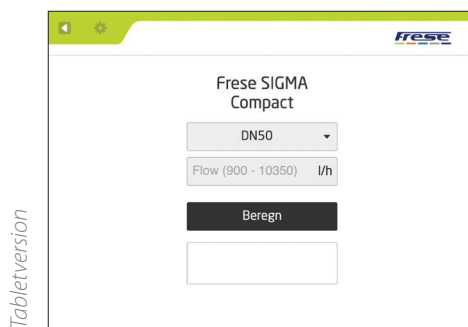

Quick Calc

Frese app

Quick Calc på din mobil

Med Frese appen gør vi det nu endnu nemmere for dig at finde den korrekte forindstilling til dine dynamiske strengreguleringsventiler.

Vælg ventiltypen og indtast det ønskede flow – så beregner appen straks forindstillingen for din ventil eller pumpetrykket og den flowindsats, du skal vælge.

Fås nu på dansk, engelsk, tysk, russisk, fransk, tyrkisk og kinesisk.

www.frese.eu

PRODUKTER

- Frese S
- Frese SIGMA Compact
- Frese OPTIMA
- Frese OPTIMA Compact
- Frese PV
- Frese PV Compact
- Frese PVS
- Frese ALPHA
- Frese ALPHA Wafer
- Frese EVA
- Frese OPTIMIZER

Frese

Frese balancerer HVAC-systemer effektivt over hele verden. Fra kølesystemer i Mellem-østen til varmesystemer i Skandinavien. Frese's produkter forvandler højteknologisk forskning til hverdagsløsninger.