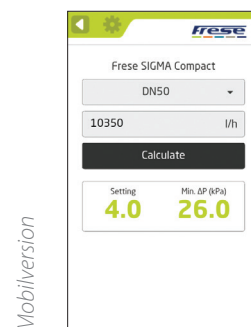

Frese app

Quick Calc på din mobil

Med Frese appen gør vi det nu endnu nemmere for dig at finde den korrekte forindstilling til dine dynamiske strengreguleringsventiler.

Vælg ventiltypen og indtast det ønskede flow – så beregner appen straks forindstillingen for din ventil eller pumpetrykket og den flowindsats, du skal vælge.

Fås nu på dansk, engelsk, tysk, russisk, fransk, tyrkisk og kinesisk.