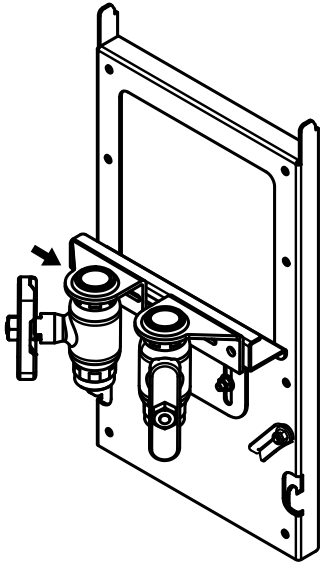

Frese ARCA Edge-serie

Installation guide - back plate version

4

6

5

EN Safety Instructions:

The manufacturer is not liable for any damage resulting from use other than in the designated application.

Such risk lies entirely with the user. Observance of the mounting instructions is considered as part of the product designated use.

DE Sicherheitsanleitung:

Der Hersteller übernimmt keine Haftung für Schäden, die aus nicht verwendungszweck-bezogener Handhabung resultieren.

Diese Risiken liegen ausschliesslich bei dem Anwender. Die Berücksichtigung dieser Montageanleitung ist als Teil des Verwendungszweckes des Produkts anzusehen.

DK Sikkerhedsinstruktion:

Fabrikanten forholder sig ikke ansvarlig for nogen form for skade forvoldt ved anden brug end den angivende applikation. Sådanne risici forbeholdes udelukkende brugeren. Det er vigtigt at overholde montagevejledningen for at sikre korrekt anvendelse af produktet.