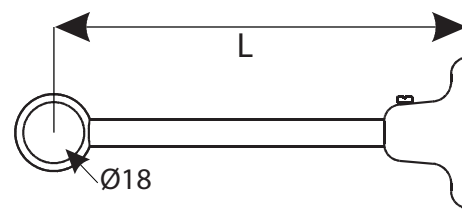

## Frese bruserør

Type	Oml. DN	Frese nr.	VVS nr.	L mm	H mm
Uformet (universal)	20	32-3350	735410.204	330	1500
Stokkeformet (universal)	20	32-3360	735470.204	75	1250

Bruserør er afkortelige, rørdim. 16 x 18 mm

Type	Frese nr.	VVS nr.	L mm
Forkromet indst. rørholder til bruserør 16 x 18 mm	46-4001	735750.264	130