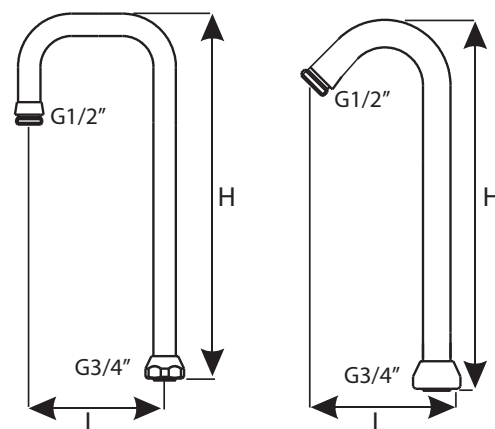

## Frese bruserør

Type	Oml. DN	Frese nr.	VVS nr.	L mm	H mm
Uformet (universal)	20	32-3350	735410.204	330	1500
Stokkeformet (universal)	20	32-3360	735470.204	75	1250

Bruserør er afkortelige, rørdim. 16 x 18 mm

Type	Frese nr.	VVS nr.	L mm
Forkromet indst. rørholder til bruserør 16 x 18 mm	46-4001	735750.264	130