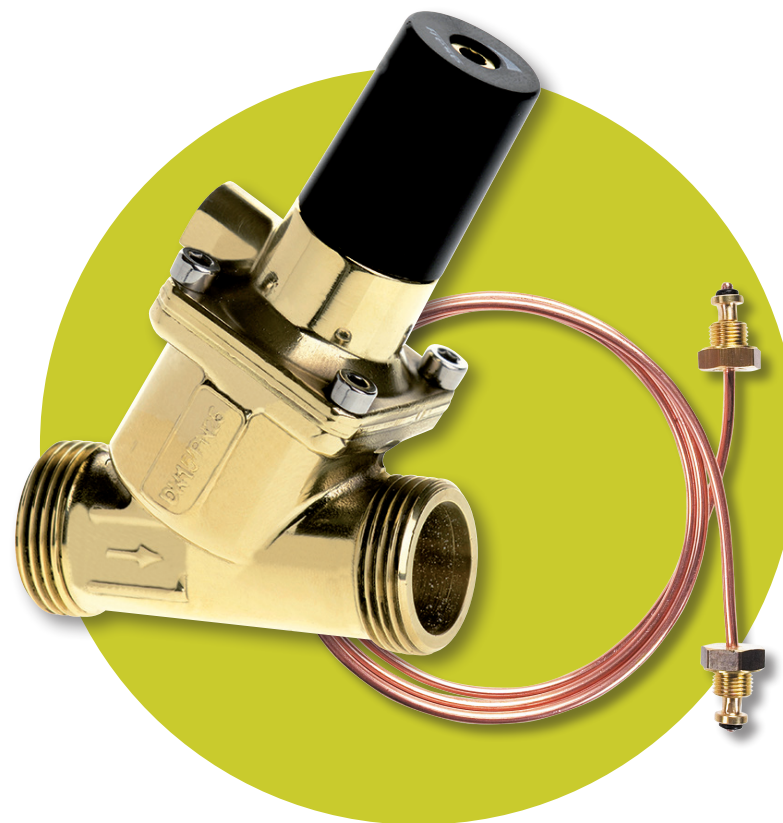

## Slut med at tænke over Kvs-værdier, én ventil passer til det hele

Fra 30m<sup>2</sup> til 400m<sup>2</sup>

**Frese PV Compact VVS nr. 40 6758.004**

### Differenstrykregulator til returløbsmontering

- ✓ Samme byggemål som AVPL
- ✓ DN15 Nippel/nippel
- ✓ PN25
- ✓ Indstillelig mellem 5 og 30 kPa  
50 til 600 l/h ≈ Dette tilsvare 30m<sup>2</sup> op til 400m<sup>2</sup>  
Ved huse med normal loftshøjde på 2,5m
- ✓ 2 til 20kW ved  $\Delta T 30^{\circ}\text{C}$
- ✓ Koblinger/Omløbere VVS nr. 40 6748.904