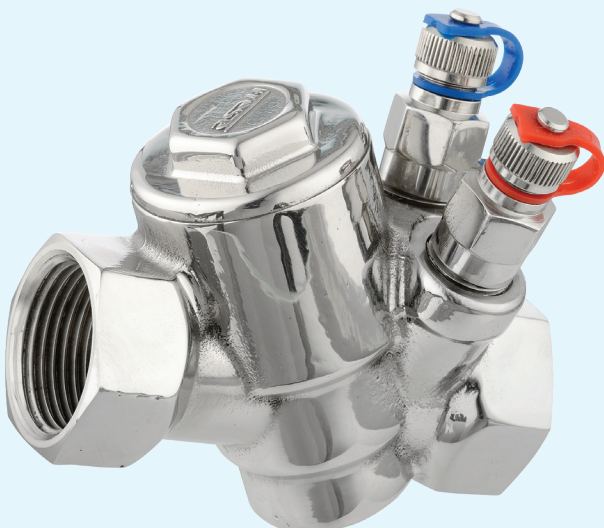

Frese ALPHA Sanitary

Vores gennemtestede, hårdføre Frese ALPHA - nu i rustfrit stål til brugsvandsanlæg med cirkulation

HÅRDFØR

Velkendt teknologi
Korrosionsbestandig
Sikret mod fejljustering
Stopper ikke til

EFFEKTIV

Balance i anlægget
uanset temperatur
Hurtig adgang til
varmt vand ved alle
tappedsteder
Selvbalancerende

INSTALLATIONS- VENLIG

Nem at installere
Nem at vedligeholde
Nem at afkalke

Frese ALPHA Sanitary
Køb den hos din lokale grossist